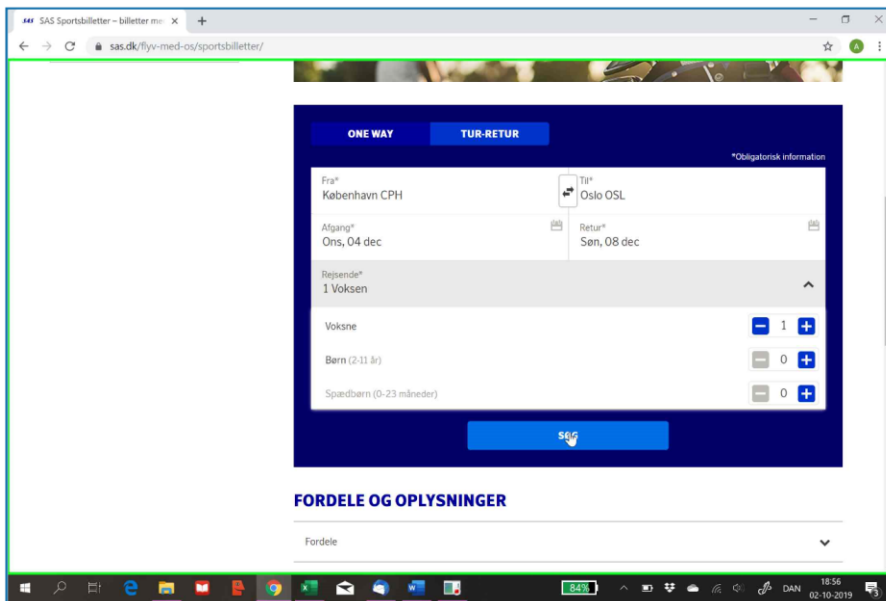

Vejledning i bookning af SAS Sportsbilletter som medlem af Danmarks Skiforbund

Klik på "Sportsrejser" i rullemenuen "Book" på www.sas.dk.

Nu er du inde i "Sportsbilletter".

I samme vindue scroller du ned og finder ruden for bestilling af destination.

Du vælger datoer.

Og her vælges, hvor mange passagerer, der skal med. Det er ikke muligt at købe ungdomsbillet som sportsbillet, men man kan købe børne- og ungdomsbilletter separat og så bare checke ind på sæder ved siden af hinanden, når man vælger sæde ved indcheckning – altså først 22 timer før afgang.

Nu skal du skrive, hvilken sportsorganisation, du er medlem af. Her skriver du "Danmarks Skiforbund", og forbundets navn dukker op i rullemenuen, når man har skrevet de første bogstaver.

Se bare! Du klikker....