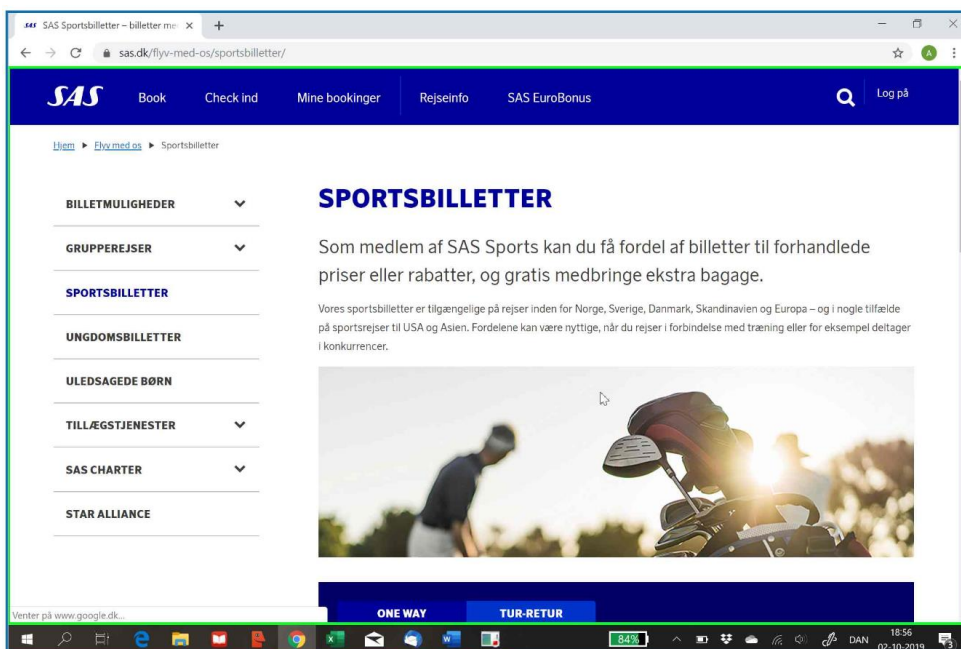

Vejledning i bookning af SAS Sportsbilletter som medlem af Danmarks Skiforbund

Klik på "Sportsrejser" i rullemenuen "Book" på www.sas.dk.

Nu er du inde i "Sportsbilletter".

I samme vindue scroller du ned og finder ruden for bestilling af destination.

Nu skal du skrive, hvilken sportsorganisation, du er medlem af. Her skriver du "Danmarks Skiforbund", og forbundets navn dukker op i rullemenuen, når man har skrevet de første bogstaver.

Se bare! Du klikker....