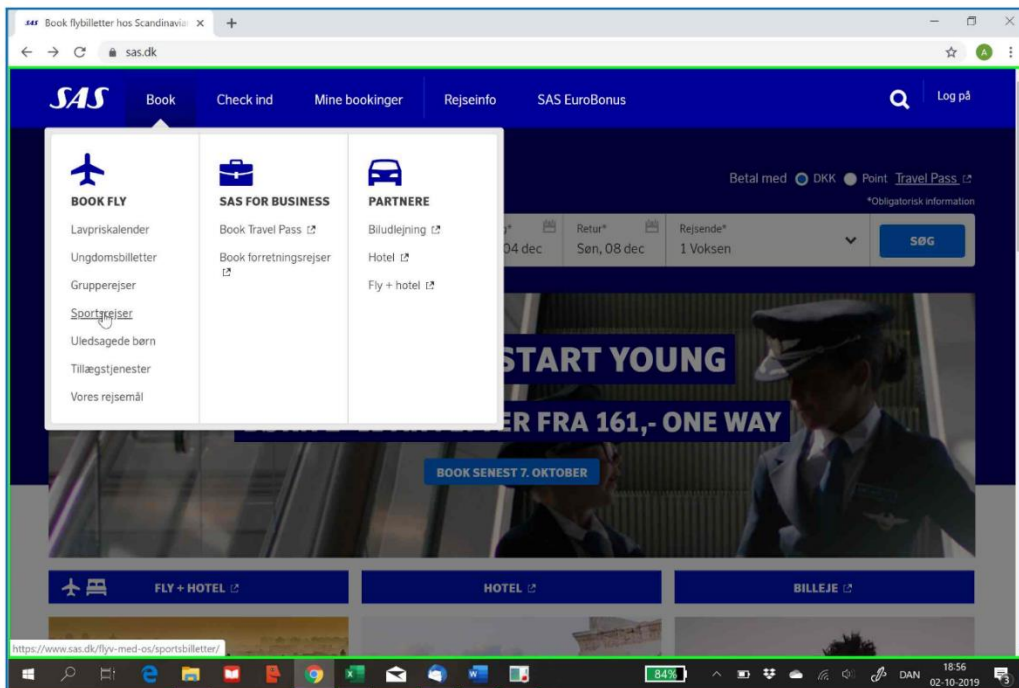

Vejledning i bookning af SAS Sportsbilletter som medlem af Danmarks Skiforbund

Klik på "Sportsrejser" i rullemenuen "Book" på www.sas.dk.

Nu er du inde i "Sportsbilletter".

I samme vindue scroller du ned og finder ruden for bestilling af destination.