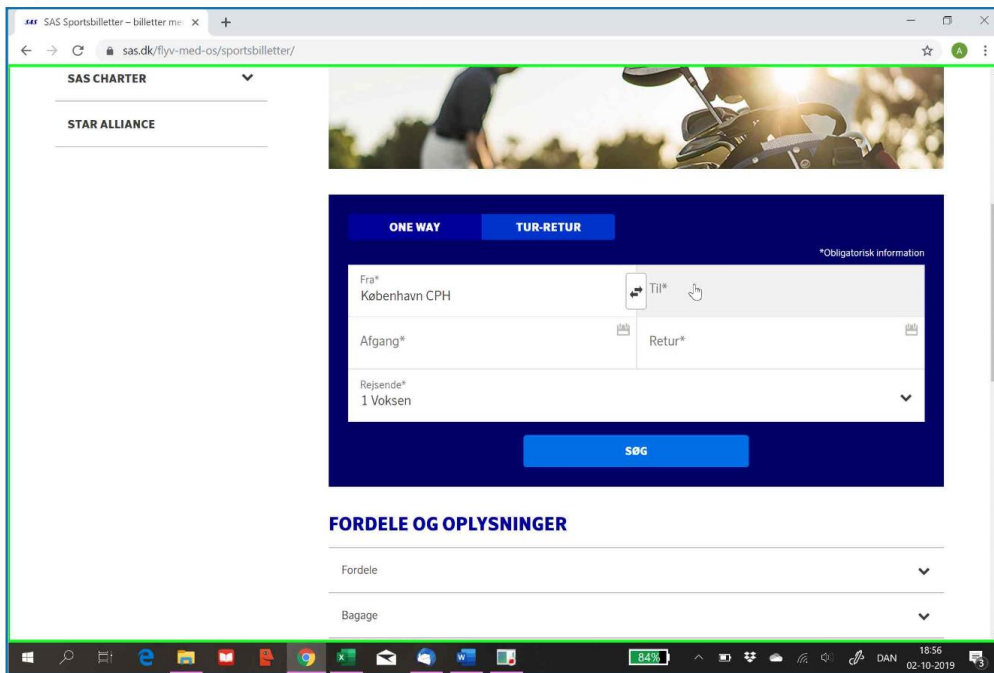

Vejledning i bookning af SAS Sportsbilletter som medlem af Danmarks Skiforbund

Klik på "Sportsrejser" i rullemenuen "Book" på www.sas.dk.

Nu er du inde i "Sportsbilletter".

I samme vindue scroller du ned og finder ruden for bestilling af destination.

Du vælger datoer.

Og her vælges, hvor mange passagerer, der skal med. Det er ikke muligt at købe ungdomsbillet som sportsbillet, men man kan købe børne- og ungdomsbilletter separat og så bare checke ind på sæder ved siden af hinanden, når man vælger sæde ved indcheckning – altså først 22 timer før afgang.

Nu skal du skrive, hvilken sportsorganisation, du er medlem af. Her skriver du "Danmarks Skiforbund", og forbundets navn dukker op i rullemenuen, når man har skrevet de første bogstaver.

Se bare! Du klikker....