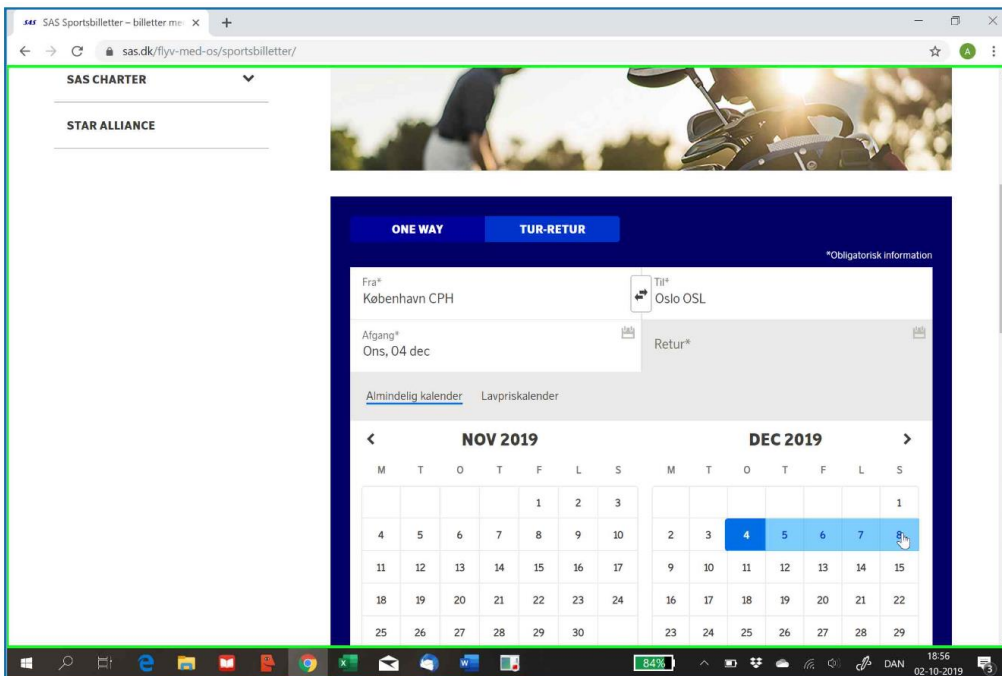

Vejledning i bookning af SAS Sportsbilletter som medlem af Danmarks Skiforbund

Klik på "Sportsrejser" i rullemenuen "Book" på www.sas.dk.

Nu er du inde i "Sportsbilletter".

I samme vindue scroller du ned og finder ruden for bestilling af destination.

Du vælger datoer.

Og her vælges, hvor mange passagerer, der skal med. Det er ikke muligt at købe ungdomsbillet som sportsbillet, men man kan købe børne- og ungdomsbilletter separat og så bare checke ind på sæder ved siden af hinanden, når man vælger sæde ved indcheckning – altså først 22 timer før afgang.